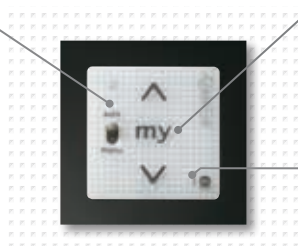

Smoove 1 io

- Jednokanálový dotykový nástěnný ovladač.
- Ovládání pomocí radiových povelů – nástěnný ovladač lze pohodlně umístit kamkoliv do interiéru.
- Také ve variantě s potiskem pro ovládání horizontálně posuvných stínících prvků (závěsů, záclon apod.).
- Vypínač umožňuje šetřit baterii např. při delší nepřítomnosti nebo při manipulaci s ovladačem.
- Přepínač funkce optimálně přizpůsobí ergonomii ovládání účelu použití – pro ovládání rolet, žaluzií, osvětlení a dalších zařízení.
- Bateriové napájení, proto nevyžaduje žádné přívody.
- Kompatibilní s rámečky 50 x 50 mm podle normy DIN.

Smoove 1 Auto/Manu io

- Jednokanálový dotykový nástěnný ovladač.
- Ovládání pomocí radiových povelů – nástěnný ovladač lze pohodlně umístit kamkoliv do interiéru.
- Funkce Auto/Manu pro vyřazení spárovaného pohonu z centrálního ovládání.
- Vypínač umožňuje šetřit baterii např. při delší nepřítomnosti nebo při manipulaci s ovladačem.
- Přepínač funkce optimálně přizpůsobí ergonomii ovládání účelu použití.
- Pro ovládání rolet, žaluzií, osvětlení a dalších zařízení.
- Bateriové napájení, proto nevyžaduje žádné přívody.
- Kompatibilní s rámečky 50 x 50 mm podle normy DIN.

EXKLUZIVNĚ OD SOMFY

Funkce Auto/Manu

Jedinečná funkce u pohonů Somfy io-homecontrol®.

Nechcete být rušeni při práci? Potřebujete soukromí?

Přepnutím do polohy «manu» bude pohon (a tím i koncový výrobek) reagovat pouze na povely z tohoto ovladače. Ostatní povely, včetně centrálních (s výjimkou prioritních), budou ignorovány.

Funkce Mezipoloha

Pomocí tlačítka «my» si můžete nastavit, uložit a následně jediným dotykem vyvolat oblíbenou polohu stínících prvků, např. pro odpolední sledování oblíbeného TV pořadu. Mezipolohu můžete kdykoliv a velmi snadno změnit.