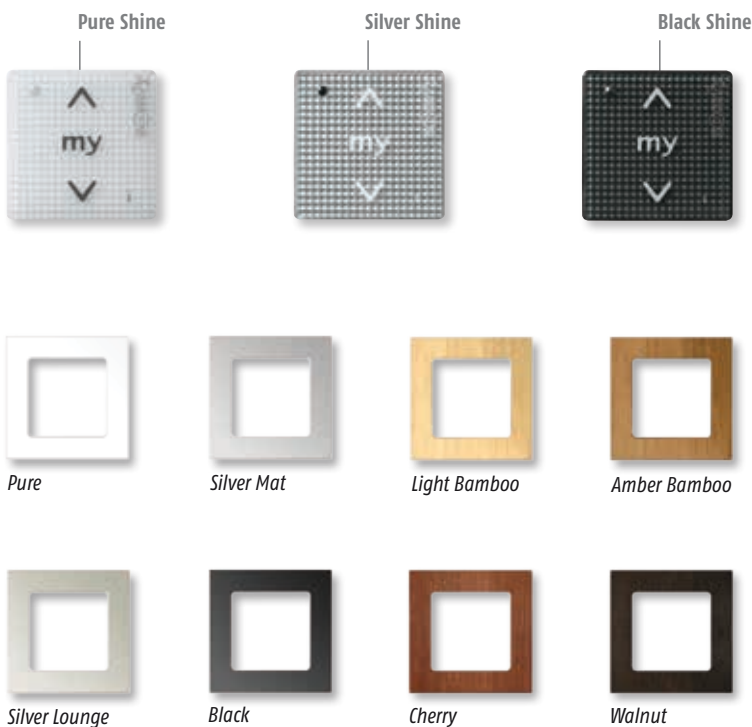

smooove[®]

ŘADA NÁSTĚNNÝCH OVLADAČŮ OD SOMFY

HOME MOTION by
somfy[®]

VYTVOŘTE SI VLASTNÍ STYL V SOULADU SE SVÝM INTERIÉREM

- 3 barevná provedení ovládacích modulů, 8 barev rámečků.
- Ovládací moduly a rámečky jsou mezi sebou libovolně kombinovatelné, takže si můžete vytvořit ovladač, který přesně ladí s vaším interiérem.

Smoove 1 io

- Jednokanálový dotykový nástěnný ovladač.
- Ovládání pomocí radiových povelů – nástěnný ovladač lze pohodlně umístit kamkoliv do interiéru.
- Také ve variantě s potiskem pro ovládání horizontálně posuvných stínících prvků (závěsů, záclon apod.).
- Vypínač umožňuje šetřit baterii např. při delší nepřítomnosti nebo při manipulaci s ovladačem.
- Přepínač funkce optimálně přizpůsobí ergonomii ovládání účelu použití – pro ovládání rolet, žaluzií, osvětlení a dalších zařízení.
- Bateriové napájení, proto nevyžaduje žádné přívody.
- Kompatibilní s rámečky 50 x 50 mm podle normy DIN.

Smoove 1 Auto/Manu io

- Jednokanálový dotykový nástěnný ovladač.
- Ovládání pomocí radiových povelů – nástěnný ovladač lze pohodlně umístit kamkoliv do interiéru.
- Funkce Auto/Manu pro vyřazení spárovaného pohonu z centrálního ovládání.
- Vypínač umožňuje šetřit baterii např. při delší nepřítomnosti nebo při manipulaci s ovladačem.
- Přepínač funkce optimálně přizpůsobí ergonomii ovládání účelu použití.
- Pro ovládání rolet, žaluzií, osvětlení a dalších zařízení.
- Bateriové napájení, proto nevyžaduje žádné přívody.
- Kompatibilní s rámečky 50 x 50 mm podle normy DIN.

ŠIROKÉ MOŽNOSTI VYUŽITÍ

Pro vertikální otevírání

Rolety, žaluzie, markýzy, interiérové stínění, rolovací nebo sekční garážová vrata.

Pro horizontální otevírání

Závěsy, záclony, okenice, posuvné stěny, případně vjezdové brány.