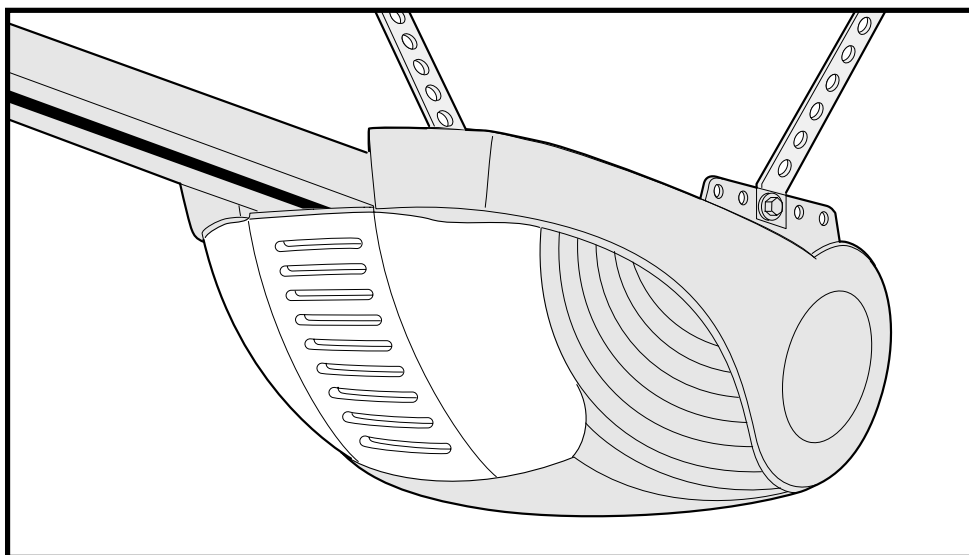

CHAMBERLAIN®

LiftMaster™

D	Abbildungen	– Garagentoröffner Modell LiftMaster 1000, 800, 600
F	Figures	– Modèle LiftMaster 1000, 800, 600 de ouvre-porte de garage
GB	Illustrations	– Garage Door Operator Model LiftMaster 1000, 800, 600
DK	Illustration	– Model LiftMaster 1000, 800, 600 Garageportsåbner
E	Ilustraciones	– Abridor de la puerta de garage, Modelo LiftMaster 1000, 800, 600
GR	Σχήμα	– Μηχανισμός Ανοίγματος Γκαραζόπορτας, Μοντέλο LiftMaster 1000, 800, 600
I	Illustrazioni	– Apriporta per garage Modello LiftMaster 1000, 800, 600
N	Illustrasjon	– Garasjeportåpner, Modell LiftMaster 1000, 800, 600
NL	Afbeeldingen	– Model LiftMaster 1000, 800, 600 Garagedeuropener
P	Figuras	– Operador automático de porta, LiftMaster 1000, 800, 600
S	Bild.	– Garageportöppnare Modell LiftMaster 1000, 800, 600
SF	Kuvat	– Autotallin oven avaaja, Malli LiftMaster 1000, 800, 600